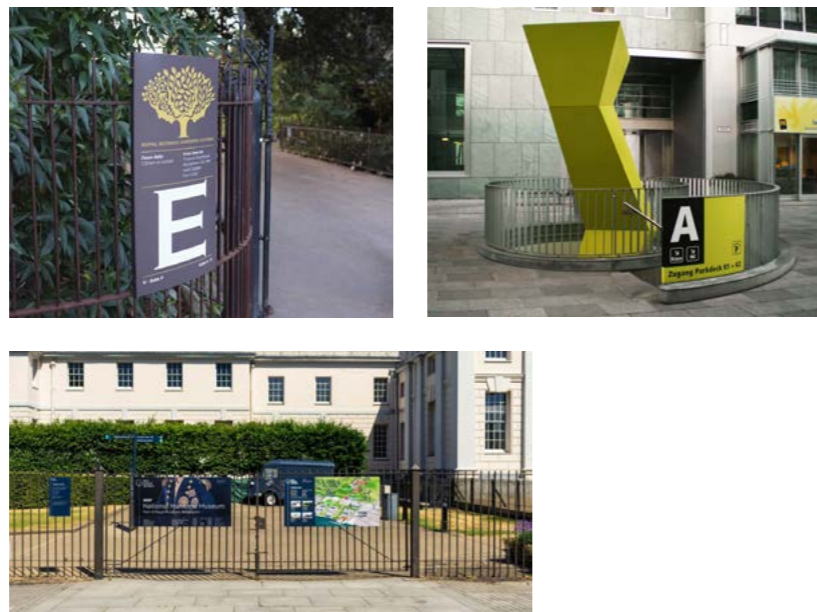

Hydrangea paniculata

Couverts : végétation extensive

Végétalisation toiture Sedum

Pluri végétalisation toiture

4. PRÉAU CENTRAL

Plan préau central

5. SIGNALÉTIQUE

Travail en cours sur la signalétique du préau

Panneaux d'orientation

1. Vitrage : film intérieur sur tout le vitrage

2. Totem

3. Crépis : en métal, fixé sur la façade

4. Barrière

EXTÉRIEUR

1. Totem

1. Abris de l'escalier extérieur

4. Barrière / Cage d'escalier

Panneaux d'expression et d'affichage libre

SEUIL : ECOLE / ESPACE PUBLIC

L'ÉCOLE ET LE MONDE DE L'ENFANCE DÉBORDENT SUR LA RUE

Carouge